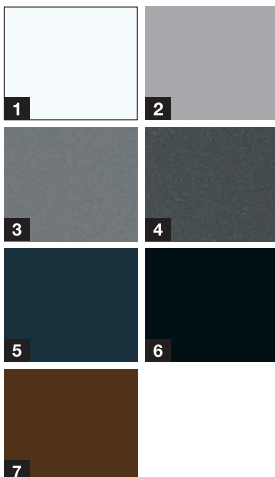

Aktionsfarben ***

- 1 Verkehrsweiß RAL 9016 matt
- 2 Weißaluminium RAL 9006
- 3 Graualuminium CH 907
- 4 Anthrazit Metallic CH 703
- 5 Anthrazitgrau RAL 7016
- 6 Tiefschwarz RAL 9005
- 7 Terrabraun RAL 8028