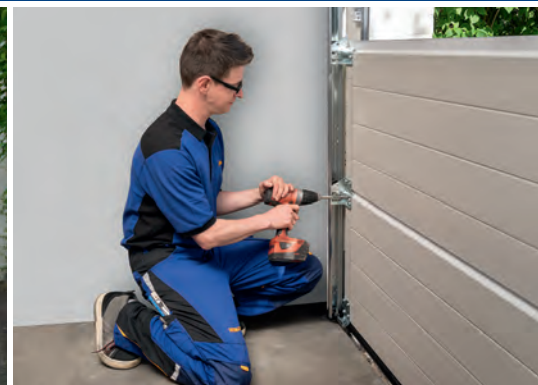

Fachgerechte Montage